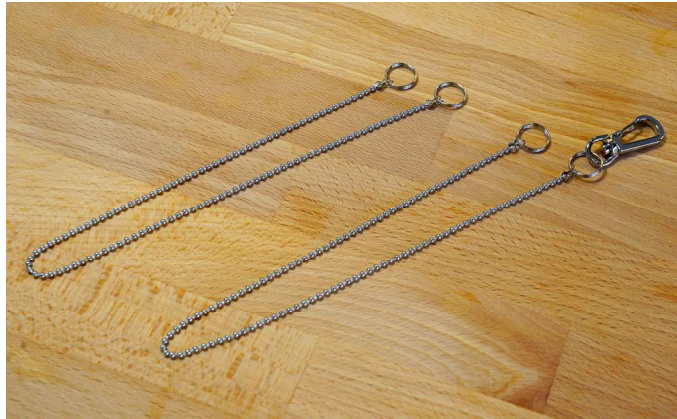

ボールチェーン

コネクター

カップリング

【材 質】 真鍮 【メッキ】 ニッケル、キリンス

盗難防止チェーン(受注生産) その他 形状、長さ等加工品ご要望承ります。

< サイズ・カラー ラインナップ >								
	サイズ	材 質	ニッケル	キリンス	生 地	クローム	黒ニッケル	ステン磨
1.5φ	5cm	真鍮	<input type="checkbox"/>	<input type="checkbox"/>				
	6cm		<input type="checkbox"/>					
	7cm		<input type="checkbox"/>	<input type="checkbox"/>				
	8cm		<input type="checkbox"/>					
	10cm		<input type="checkbox"/>	<input type="checkbox"/>				
	12cm		<input type="checkbox"/>					
	14cm		<input type="checkbox"/>	<input type="checkbox"/>				
	長尺		<input type="checkbox"/>					
2.3φ	7cm	鉄	<input type="checkbox"/>					
	7cm	真鍮	<input type="checkbox"/>					
	8cm	真鍮	<input type="checkbox"/>					
	10cm	鉄	<input type="checkbox"/>					
	10cm	真鍮	<input type="checkbox"/>	<input type="checkbox"/>	<input type="checkbox"/>	<input type="checkbox"/>		
	12cm	鉄	<input type="checkbox"/>					
	12cm	真鍮	<input type="checkbox"/>			<input type="checkbox"/>		
	14cm	鉄	<input type="checkbox"/>					
3.2φ	14cm	真鍮	<input type="checkbox"/>	<input type="checkbox"/>	<input type="checkbox"/>	<input type="checkbox"/>		
	長尺	真鍮	<input type="checkbox"/>	<input type="checkbox"/>	<input type="checkbox"/>			
4.5φ	長尺	真鍮	<input type="checkbox"/>					
6.4φ	長尺	真鍮	<input type="checkbox"/>					
8φ	長尺	真鍮	<input type="checkbox"/>					
10φ	長尺	真鍮	<input type="checkbox"/>					
12φ	長尺	真鍮	<input type="checkbox"/>					

※ 上記製品は自動機でカットしているため、長さにバラつき(1粒、2粒)が生じる場合がございますのでご了承ください。